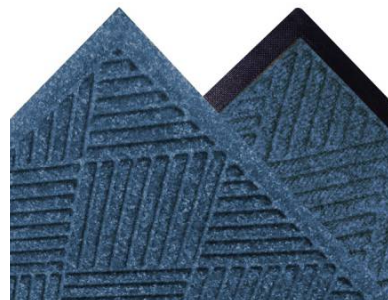

Waterhog Classic & Diamond

Tapis d'entrée • Intérieur/Extérieur

Les tapis WaterHog Classic sont des tapis durables et résistants aux taches avec une conception unique à deux niveaux qui emprisonne la saleté et l'humidité, gardant vos sols propres, secs et sûrs.

- **PROPRE & SEC** - La surface à deux niveaux gratte efficacement la saleté et l'humidité des chaussures, les emprisonnant sous le niveau de la chaussure pour empêcher le suivi; La bordure du barrage d'eau retient l'humidité en la gardant hors de vos planchers (les tapis WaterHog peuvent contenir jusqu'à 4 litres d'eau par mètre carré).
- **ÉCOLOGIQUE**- La surface en PET est fabriquée à partir de bouteilles en plastique recyclées post-consommation.
- **SÛR** - Les bords biseautés offrent une transition sûre du sol au tapis; certifié haute traction par le National Floor Safety Institute (NFSI).
- **DURABLE** - Les picots en caoutchouc renforcés empêchent le pieu de s'écraser et prolongent la durée de vie du tapis; les bords ne craqueront pas et ne s'enrouleront pas.
- **RÉSISTANT AU DÉCOLOREMENT ET AUX TACHES** - Le tissu teint en solution résiste aux taches, sèche rapidement et ne se décolore pas et ne pourrit pas.
- **FACILE À ENTREtenir** - Il suffit d'utiliser des machines de nettoyage commerciales, un aspirateur, un nettoyeur à haute pression ou un nettoyeur à vapeur.

Waterhog

Classic & Diamond

Tapis d'entrée • Intérieur/Extérieur

Dimension Standards (en cm)

| | |
|--------|----------|
| 60x90 | 115x180* |
| 90x150 | 180x250* |

Tolérance de taille: +/- 2%

*Camel uniquement disponible en 60x90 et 90x150

Nubs faciaux renforcés

#54
Charcoal

#57
Medium
Grey

#56
Medium
Blue

#50
Camel

Bordure en caoutchouc ou fashion

Semelle lisse ou à picots

Spécifications