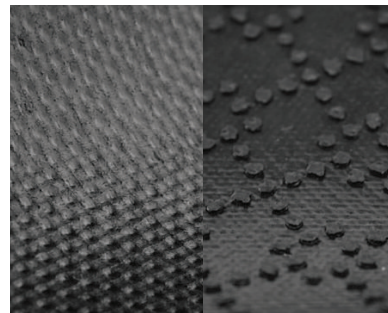

Waterhog Classic & Diamond

Tapis d'entrée • Intérieur/Extérieur

Les tapis WaterHog Classic sont des tapis durables et résistants aux taches avec une conception unique à deux niveaux qui emprisonne la saleté et l'humidité, gardant vos sols propres, secs et sûrs.

- **PROPRE & SEC** - La surface à deux niveaux gratte efficacement la saleté et l'humidité des chaussures, les emprisonnant sous le niveau de la chaussure pour empêcher le suivi; La bordure du barrage d'eau retient l'humidité en la gardant hors de vos planchers (les tapis WaterHog peuvent contenir jusqu'à 4 litres d'eau par mètre carré).
- **ÉCOLOGIQUE**- La surface en PET est fabriquée à partir de bouteilles en plastique recyclées post-consommation.
- **SÛR** - Les bords biseautés offrent une transition sûre du sol au tapis; certifié haute traction par le National Floor Safety Institute (NFSI).
- **DURABLE** - Les picots en caoutchouc renforcés empêchent le pieu de s'écraser et prolongent la durée de vie du tapis; les bords ne craqueront pas et ne s'enrouleront pas.
- **RÉSISTANT AU DÉCOLOREMENT ET AUX TACHES** - Le tissu teint en solution résiste aux taches, sèche rapidement et ne se décolore pas et ne pourrit pas.
- **FACILE À ENTREtenir** - Il suffit d'utiliser des machines de nettoyage commerciales, un aspirateur, un nettoyeur à haute pression ou un nettoyeur à vapeur.

Nubs faciaux renforcés

#54
Charcoal

#57
Medium
Grey

#56
Medium
Blue

#50
Camel

Bordure en caoutchouc ou fashion

Semelle lisse ou à picots

Spécifications

Tapis: perforé à l'aiguille, teint dans la masse, 100% recyclé post-consommation P.E.T.

Poids du tapis: 820 gr/m²

Support: 100% caoutchouc Nitrile

Épaisseur: 3.63 mm - Bordure
1.98 mm - Centre

Poids total: 2.8 kg/m²