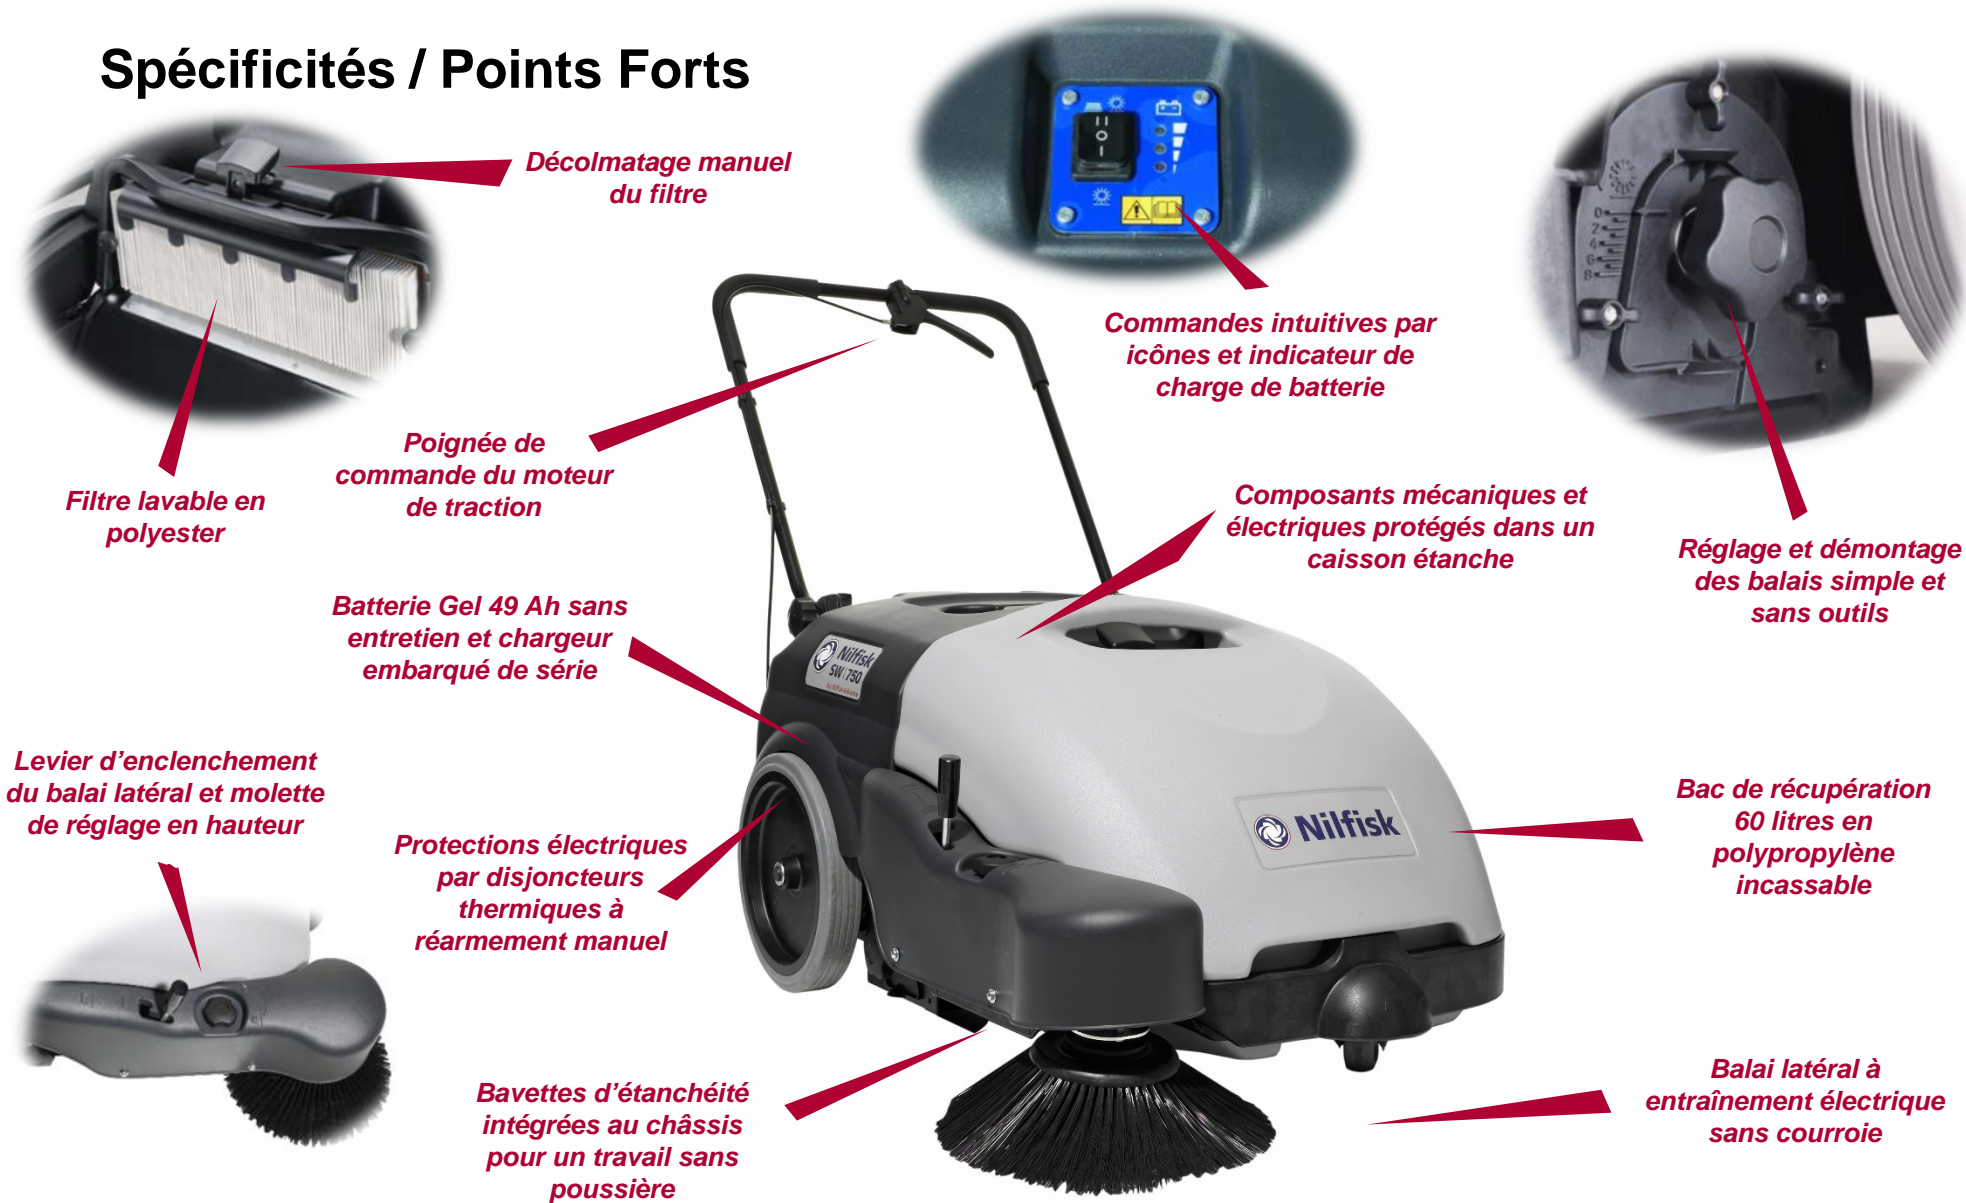

BALAYEUSE – SW750 B FULL PKG

CARACTERISTIQUES & SPECIFICITES

Référence	908 4701 010
<i>Largeur de balayage totale</i>	720 mm
<i>Largeur balai central</i>	500 mm
<i>Rendement théorique</i>	2880 m²/h
<i>Vitesse de travail</i>	4 km/h (autotractée)
<i>Alimentation</i>	12 V / 49 Ah Batterie GEL
<i>Autonomie</i>	1h30 à 2h00
<i>Capacité du bac de récupération</i>	60 litres
<i>Turbine d'aspiration</i>	OUI
<i>Puissance totale</i>	310 W
<i>Pente admissible</i>	16 %
<i>Niveau sonore</i>	59 dB(A)
<i>Classe de protection</i>	-
<i>Dimensions (L x l x H - cm)</i>	100 x 80 x 50
<i>Poids</i>	68 kg

Cliquer pour
voir la vidéo

ACCESSOIRES de série

- **Brosses centrale et latérale polypropylène**
- **Filtre polyester lavable**
- **Batterie 12 V 49 Ah GEL sans entretien**
- **Chargeur embarqué**

BALAYEUSE – SW750 B FULL PKG

Spécificités / Points Forts

Filtre lavable en polyester

Décolmatage manuel du filtre

Commandes intuitives par icônes et indicateur de charge de batterie

Réglage et démontage des balais simple et sans outils

Poignée de commande du moteur de traction

Composants mécaniques et électriques protégés dans un caisson étanche

Batterie Gel 49 Ah sans entretien et chargeur embarqué de série

Bac de récupération 60 litres en polypropylène incassable