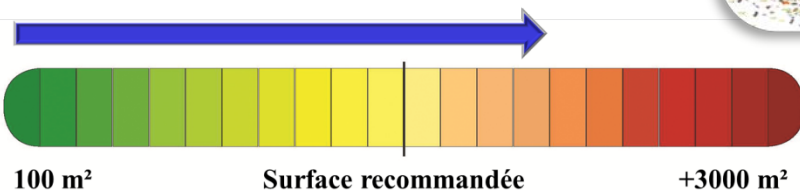

ACCESSOIRES de série

- **Brosses centrale et latérale polypropylène**
- **Filtre polyester lavable**
- **Batterie 12 V 49 Ah GEL sans entretien**
- **Chargeur embarqué**