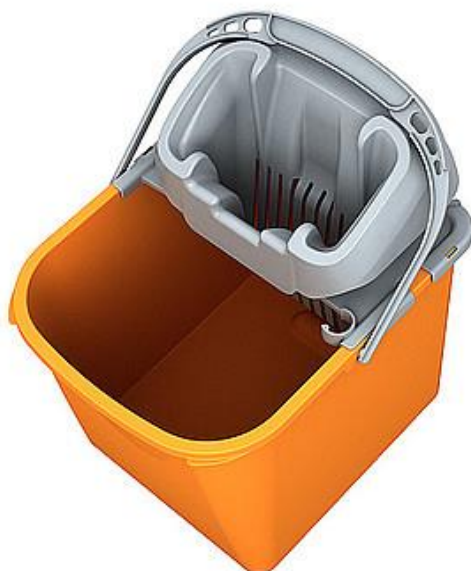

TSP-0003

Ce seau avec grille essoreuse est destiné à l'entretien de vos sols
Equipé d'un seau TS de 20 litres et d'une presse PIKO avec porte manche intégré
Ce système s'utilise avec nos supports KLIK KOMBI et KLIK SUPER
Ce modèle permet d'avoir un système de lavage peu encombrant, discret et très rapide de mise en place pour une intervention de tous les instants
Son seau de capacité 20 litres gradué tous les litres vous permet de moduler sa contenance selon vos besoins

<u>REF</u>	<u>DESCRIPTION</u>	<u>REF</u>	<u>DESCRIPTION</u>
WIAD-0038	Seau 20 litres orange	WYC-0003	Presse complète pour système PIKO
430x320 x420 mm	410X320 X395 mm	1.5 kg	2.1 kg
			1
			24