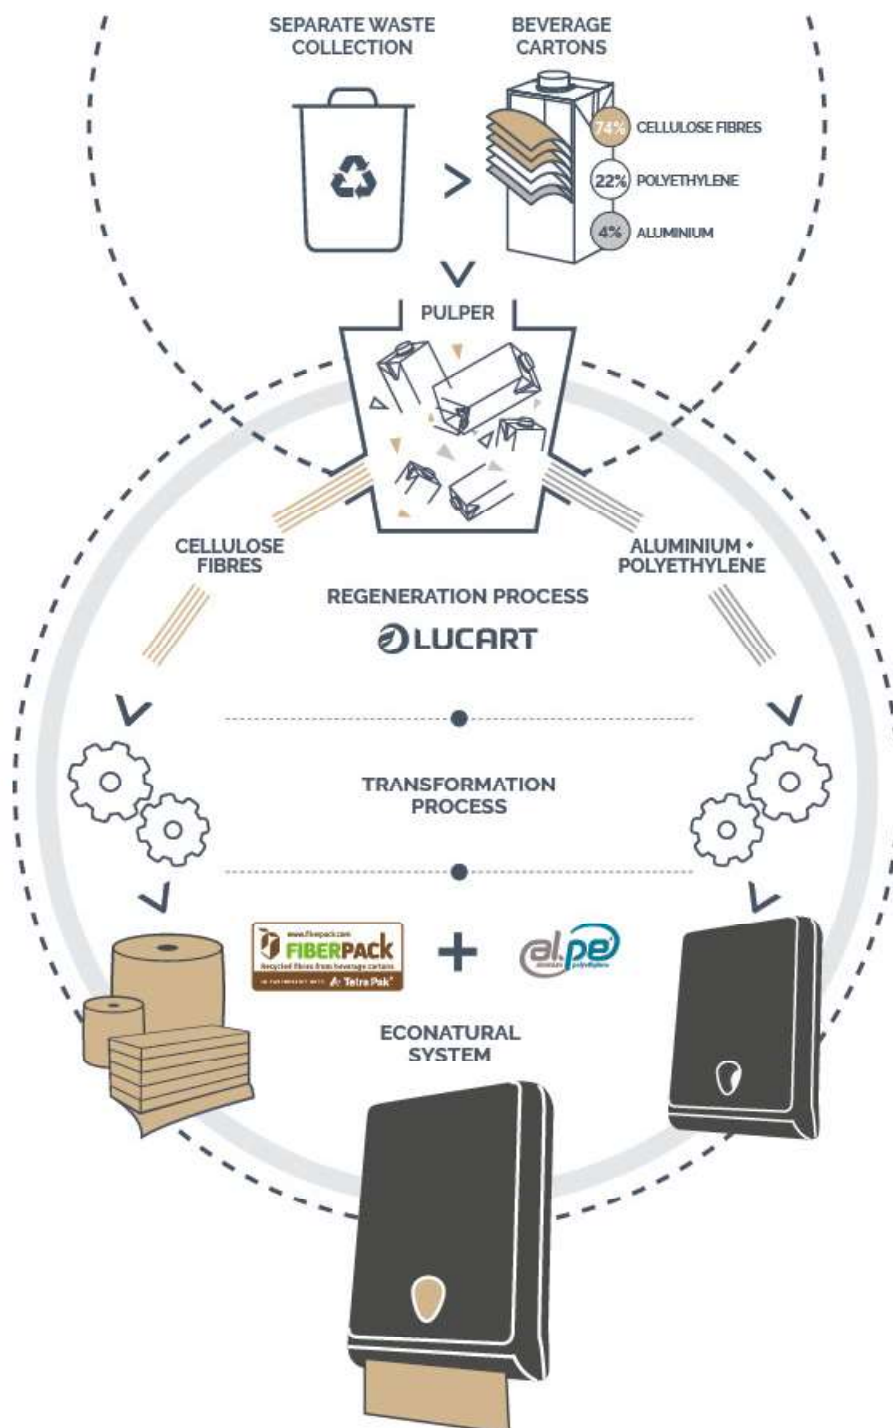

Aus Zellulosefasern entwickelt Lucart den Rohstoff Fiberpack®, mit dem EcoNatural hergestellt wird, das Papier, das die gesamte Stärke, Saugfähigkeit und Weichheit eines Premiumprodukts mit der Garantie eines sicheren und zertifizierten Sortiments bietet.

ECONATURAL

CIRCULAR ECONOMY

With its EcoNatural system, Lucart Professional introduces a **circular economy** model that adds value to used beverage cartons by turning them into two new raw materials.

KREISLAUFWIRTSCHAFT

Mit seinem EcoNatural-System hat Lucart Professional ein Modell der **Kreislaufwirtschaft** eingeführt, das gebrauchten Getränkekartons einen Mehrwert verleiht, indem diese in neue Rohstoffe verwandelt werden.

KRINGLOOPECONOMIE

Met het EcoNatural-systeem introduceert Lucart Professional een **kringloopeconomie** model dat waarde toevoegt aan gebruikte drankkartons door ze in twee nieuwe grondstoffen om te zetten.