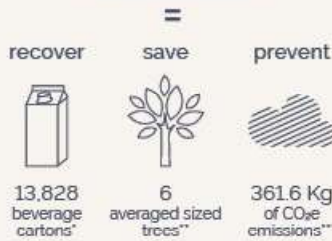

DID YOU KNOW?
WUSSTEST DU? WIST U DAT?

By choosing 1 pallet (20+20 boxes) of EcoNatural 155 ID handtowels you help to: