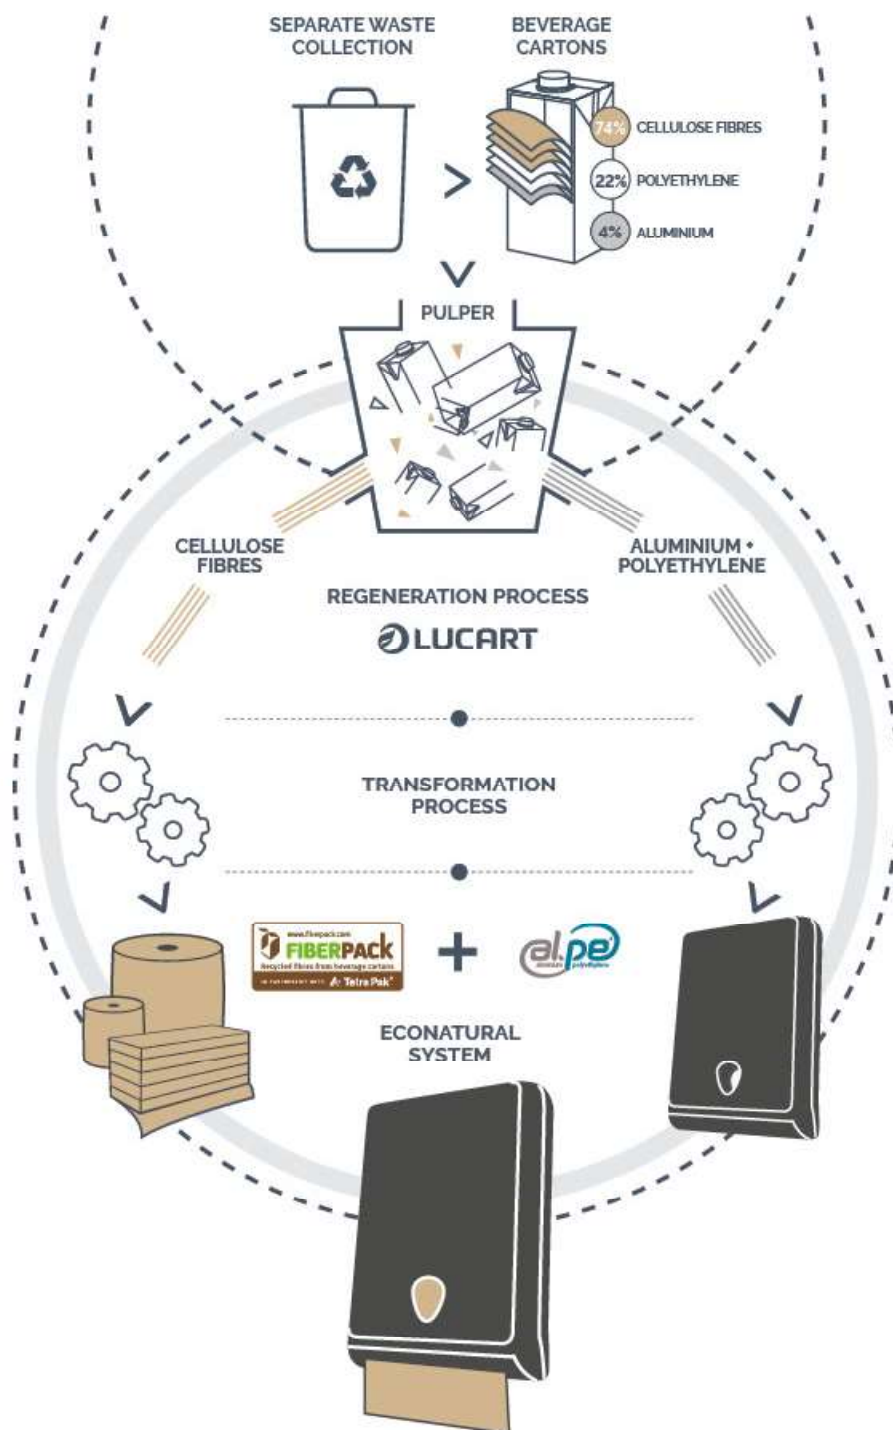

Aus Zellulosefasern entwickelt Lucart den Rohstoff Fiberpack®, mit dem EcoNatural hergestellt wird, das Papier, das die gesamte Stärke, Saugfähigkeit und Weichheit eines Premiumprodukts mit der Garantie eines sicheren und zertifizierten Sortiments bietet.

ECONATURAL

CIRCULAR ECONOMY

With its EcoNatural system, Lucart Professional introduces a **circular economy** model that adds value to used beverage cartons by turning them into two new raw materials.

KREISLAUFWIRTSCHAFT

Mit seinem EcoNatural-System hat Lucart Professional ein Modell der **Kreislaufwirtschaft** eingeführt, das gebrauchten Getränkekartons einen Mehrwert verleiht, indem diese in neue Rohstoffe verwandelt werden.

KRINGLOOPECONOMIE

Met het EcoNatural-systeem introduceert Lucart Professional een **kringloopeconomie** model dat waarde toevoegt aan gebruikte drankkartons door ze in twee nieuwe grondstoffen om te zetten.