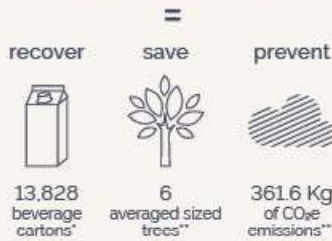

Aus Zellulosefasern entwickelt Lucart den Rohstoff Fiberpack®, mit dem EcoNatural hergestellt wird, das Papier, das die gesamte Stärke, Saugfähigkeit und Weichheit eines Premiumprodukts mit der Garantie eines sicheren und zertifizierten Sortiments bietet.

## ZICHTBAARHEID

EcoNatural toont onze inzet op het gebied van duurzaamheid. **Lucart Professional certificeert en promoot die keuze:**

- > met het **milieubescherming certificaat**, die het aantal gerecycleerde drankkartons, geredde bomen en verminderde CO<sub>2</sub>e afgifte weergeeft
- > met een **zeefdruk op de dispensers**, om eindgebruikers te vertellen over de betrokkenheid bij het milieu.

\*Considering cartons per 1 litre beverage.

\*\*Source: United Nations Environment Programme, Report 2001: Towards a Green Economy.

\*\*\*Source: European Union Life Cycle Database (ELCD).

DID YOU KNOW?  
WUSSTEST DU? WIST U DAT?

By choosing 1 pallet (20+20 boxes) of EcoNatural 155 ID handtowels you help to:

\* Considering cartons per 1 litre beverage  
 \*\* Source: United Nations Environment Programme, Report 2011: Towards a Green Economy.  
 \*\*\* Source: European Union Life Cycle Database (ELCD).