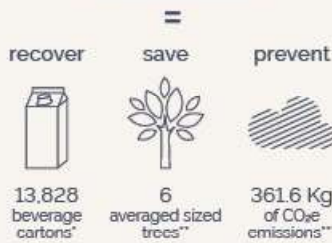

HANDTOWELS HANDTÜCHER HANDDOEKEN

DID YOU KNOW?
WUSSTEST DU? WIST U DAT?

By choosing 1 pallet (20+20 boxes) of EcoNatural 155 ID handtowels you help to: