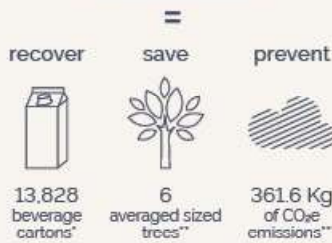

DID YOU KNOW?
WUSSTEST DU? WIST U DAT?

By choosing 1 pallet (20+20 boxes) of EcoNatural 155 ID handtowels you help to: