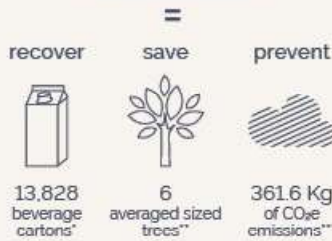

Aus Zellulosefasern entwickelt Lucart den Rohstoff Fiberpack®, mit dem EcoNatural hergestellt wird, das Papier, das die gesamte Stärke, Saugfähigkeit und Weichheit eines Premiumprodukts mit der Garantie eines sicheren und zertifizierten Sortiments bietet.

ZICHTBAARHEID

EcoNatural toont onze inzet op het gebied van duurzaamheid. **Lucart Professional certificeert en promoot die keuze:**

- > met het **milieubescherming certificaat**, die het aantal gerecycleerde drankkartons, geredde bomen en verminderde CO₂e afgifte weergeeft
- > met een **zeefdruk op de dispensers**, om eindgebruikers te vertellen over de betrokkenheid bij het milieu.

*Considering cartons per 1 litre beverage.

**Source: United Nations Environment Programme, Report 2001: Towards a Green Economy.

***Source: European Union Life Cycle Database (ELCD).

HANDTOWELS HANDTÜCHER HANDDOEKEN

DID YOU KNOW?
WUSSTEST DU? WIST U DAT?

By choosing 1 pallet (20+20 boxes) of EcoNatural 155 ID handtowels you help to:

* Considering cartons per 1 litre beverage
** Source: United Nations Environment Programme, Report 2011: Towards a Green Economy.
*** Source: European Union Life Cycle Database (ELCD).